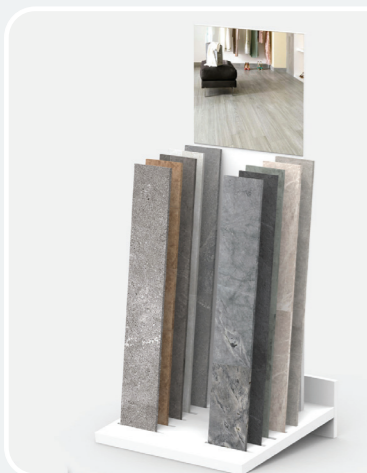

Solo-03

MDF

Număr Panouri
6+6

Dimensiuni Placă
150x900mm
450x900mm

3D

Height	Length	Depth
1600mm	480mm	570mm
1000mm	630mm	570mm

SIZE