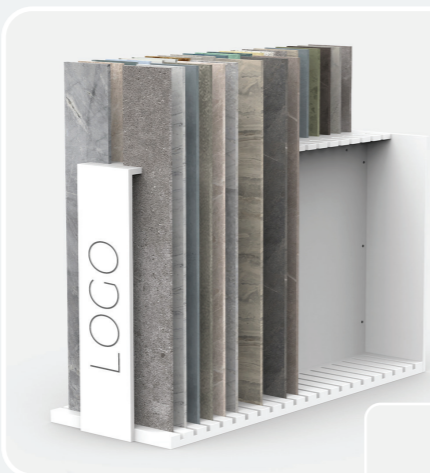

Solo-04

MDF

Număr Panouri
21

Dimensiuni Placă
200x1200mm

3D

Height	Length	Depth
900mm	550mm	1470mm

SIZE