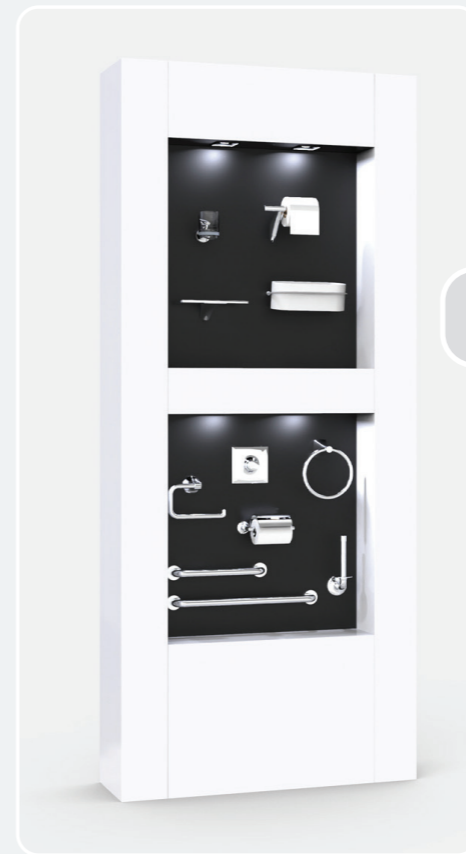

# SANITARE

**Chiuvetă-01**  
MDF

Dimensiuni Customizabile  
2000x860x1320mm

BAIE ȘI  
BUCĂTĂRIE

Dimensiuni Customizabile  
1500x3190x800mm

**Chiuvetă-02**  
MDF

**Chiuvetă-03**  
MDF

Dimensiuni Customizabile  
845x1500x600mm

**Panel de Dus**  
Metal

Dimensiuni Customizabile  
2400x1020x1020mm

Dimensiuni Panou  
2130x900mm

**Căzi de Duș**  
MDF+Metal

Dimensiuni Customizabile  
1200x2060x2100mm

DUȘ ȘI  
CADĂ

**Căzi de Baie**  
MDF

Dimensiuni Customizabile  
1100x2140x2740mm

**Accesorii 01**  
MDF

Dimensiuni Customizabile  
2400x1000x360mm

**Accesorii 02**  
MDF

Dimensiuni Customizabile  
2050x700x600mm

**ACCESORII  
BAIE**

**Accesorii 03**  
MDF