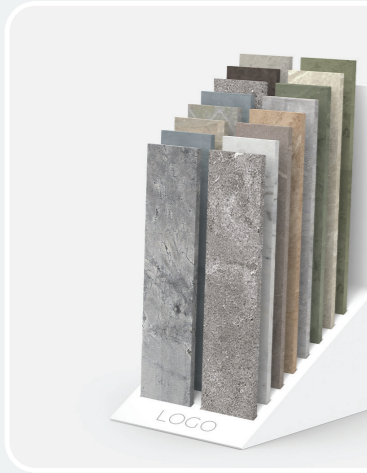

MDF

Număr Panouri  
21

Dimensiuni Placă  
200x1200mm

3D

Height	Length	Depth
900mm	550mm	1470mm

SIZE

Solo-05

MDF