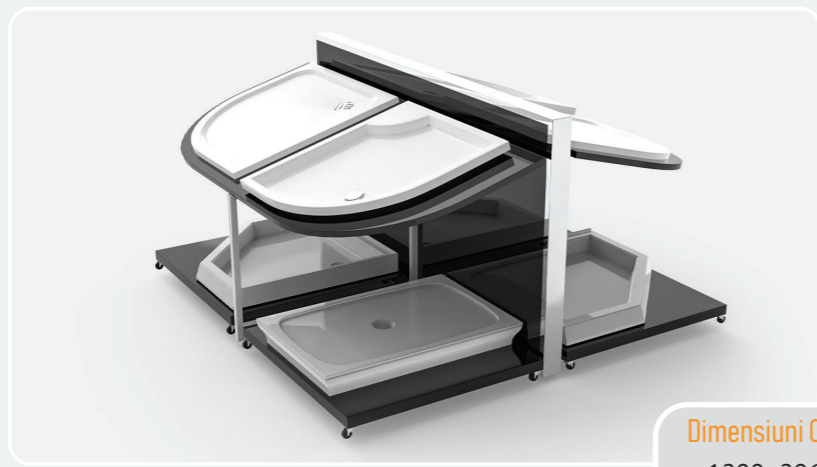

Căzi de Duș
MDF+Metal

Dimensiuni Customizabile
1200x2060x2100mm

DUȘ ȘI
CADĂ