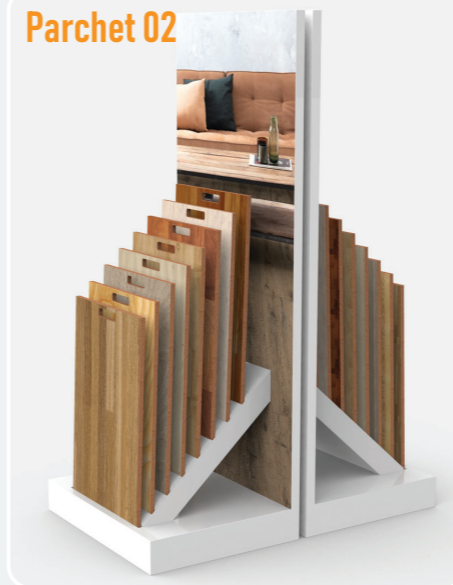

Parchet 01

PARCHET

Parchet 02