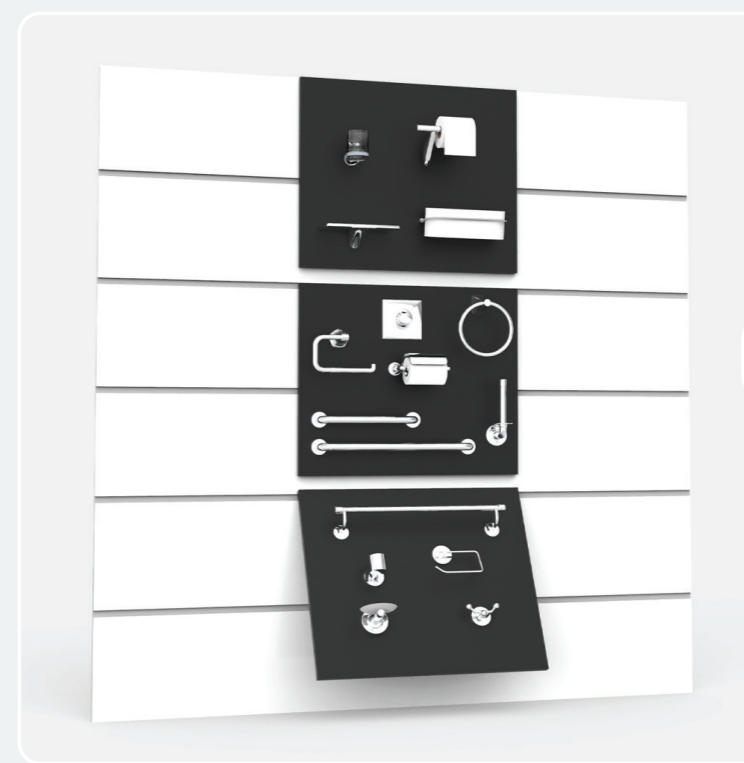

Dimensiuni Customizabile  
1100x2140x2740mm

**Accesorii 01**  
MDF

Dimensiuni Customizabile  
2400x1000x360mm

**Accesorii 02**  
MDF

Dimensiuni Customizabile  
2050x700x600mm

**ACCESORII  
BAIE**

**Accesorii 03**  
MDF