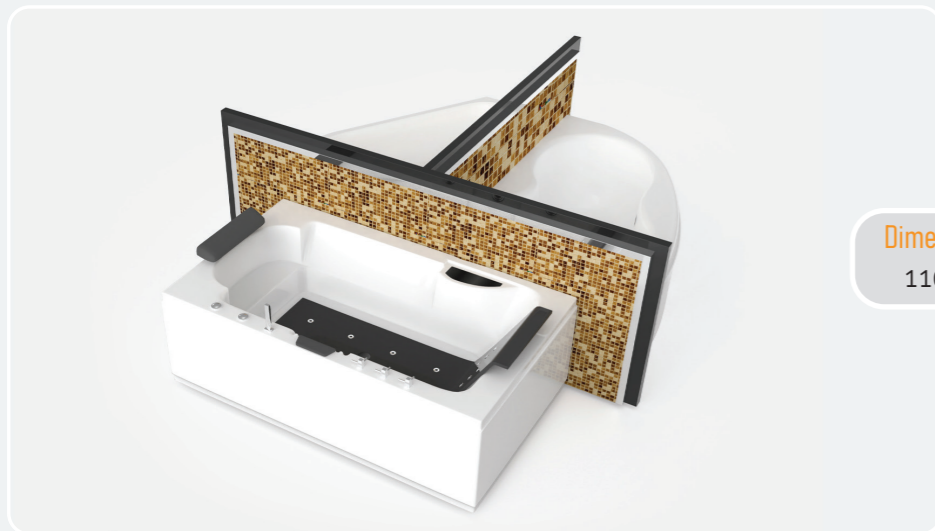

# SANITARE

**Chiuvetă-01**  
MDF

Dimensiuni Customizabile  
2000x860x1320mm

BAIE ȘI  
BUCĂTĂRIE

Dimensiuni Customizabile  
1500x3190x800mm

**Chiuvetă-02**  
MDF

**Chiuvetă-03**  
MDF

Dimensiuni Customizabile  
845x1500x600mm

**Panel de Dus**  
Metal

Dimensiuni Customizabile  
2400x1020x1020mm

Dimensiuni Panou  
2130x900mm

**Căzi de Duș**  
MDF+Metal

Dimensiuni Customizabile  
1200x2060x2100mm

DUȘ ȘI  
CADĂ

**Căzi de Baie**  
MDF

Dimensiuni Customizabile  
1100x2140x2740mm

**Accesorii 01**  
MDF

Dimensiuni Customizabile  
2400x1000x360mm

**Accesorii 02**  
MDF

Dimensiuni Customizabile  
2050x700x600mm

**ACCESORII  
BAIE**

**Accesorii 03**  
MDF