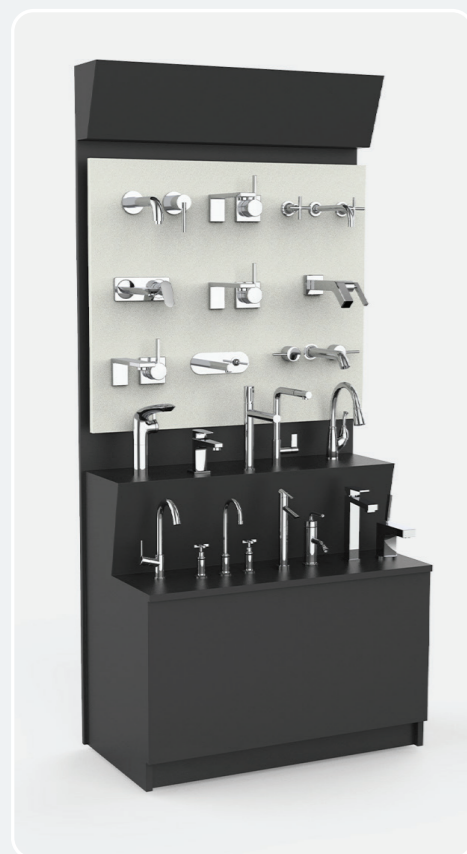

Accesorii 05
MDF

Height	Length	Depth	SIZE
1900mm	900mm	450mm	

Baterii
pentru Baie și
Bucătărie