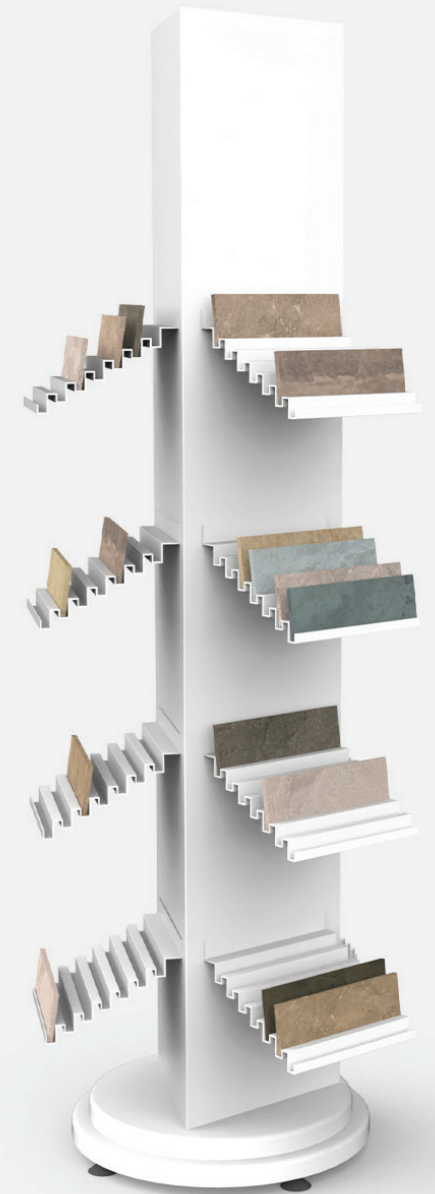

**Număr Panouri**  
6  
8  
9

**Dimensiuni Placă**  
1200x1200mm  
475x800mm  
690x1040mm

**XT-Structuri Tehnice-C**  
Structura de Metal  
**XT-03**

Height	Length	Depth
1750mm	400mm	350mm

**Număr Panouri**  
25

**Dimensiuni Placă**  
250x250mm

**XT-Structuri Tehnice-D**  
Structura de Metal  
**XT-04**

Height	Length	Depth
2180mm	600mm	600mm

**Număr Panouri**  
84