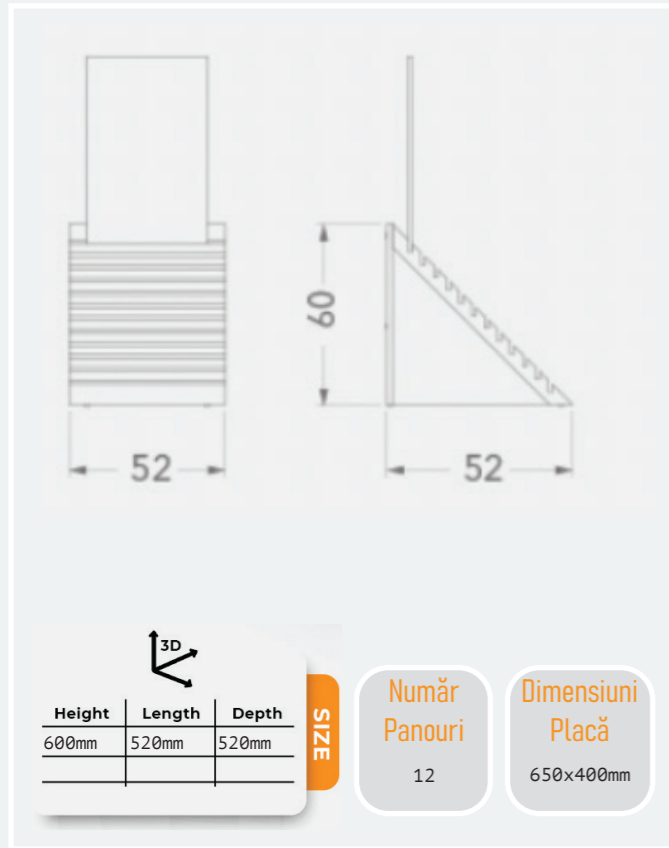

Cule

Monte-03